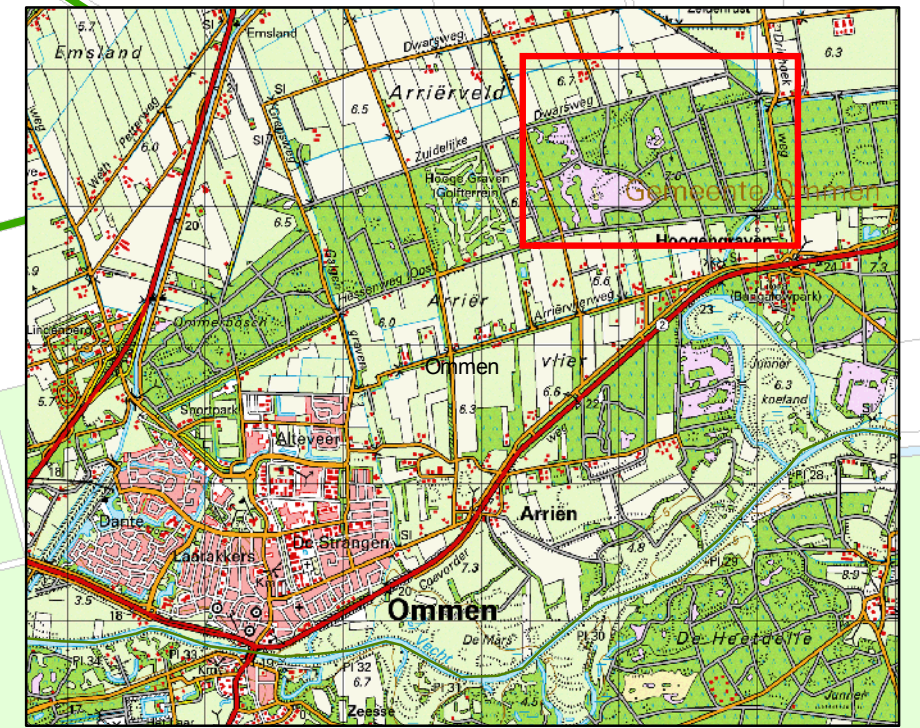

Boscomplex Arriërveld

Zuidelijke Dwarsweg

P

1

2

1

Middenweg

Driehoeksweg

Legenda

Ruiterroute Arriërveld

 Korte route (1)

 Lange route (2)

 Bestaande ruiternetwerk