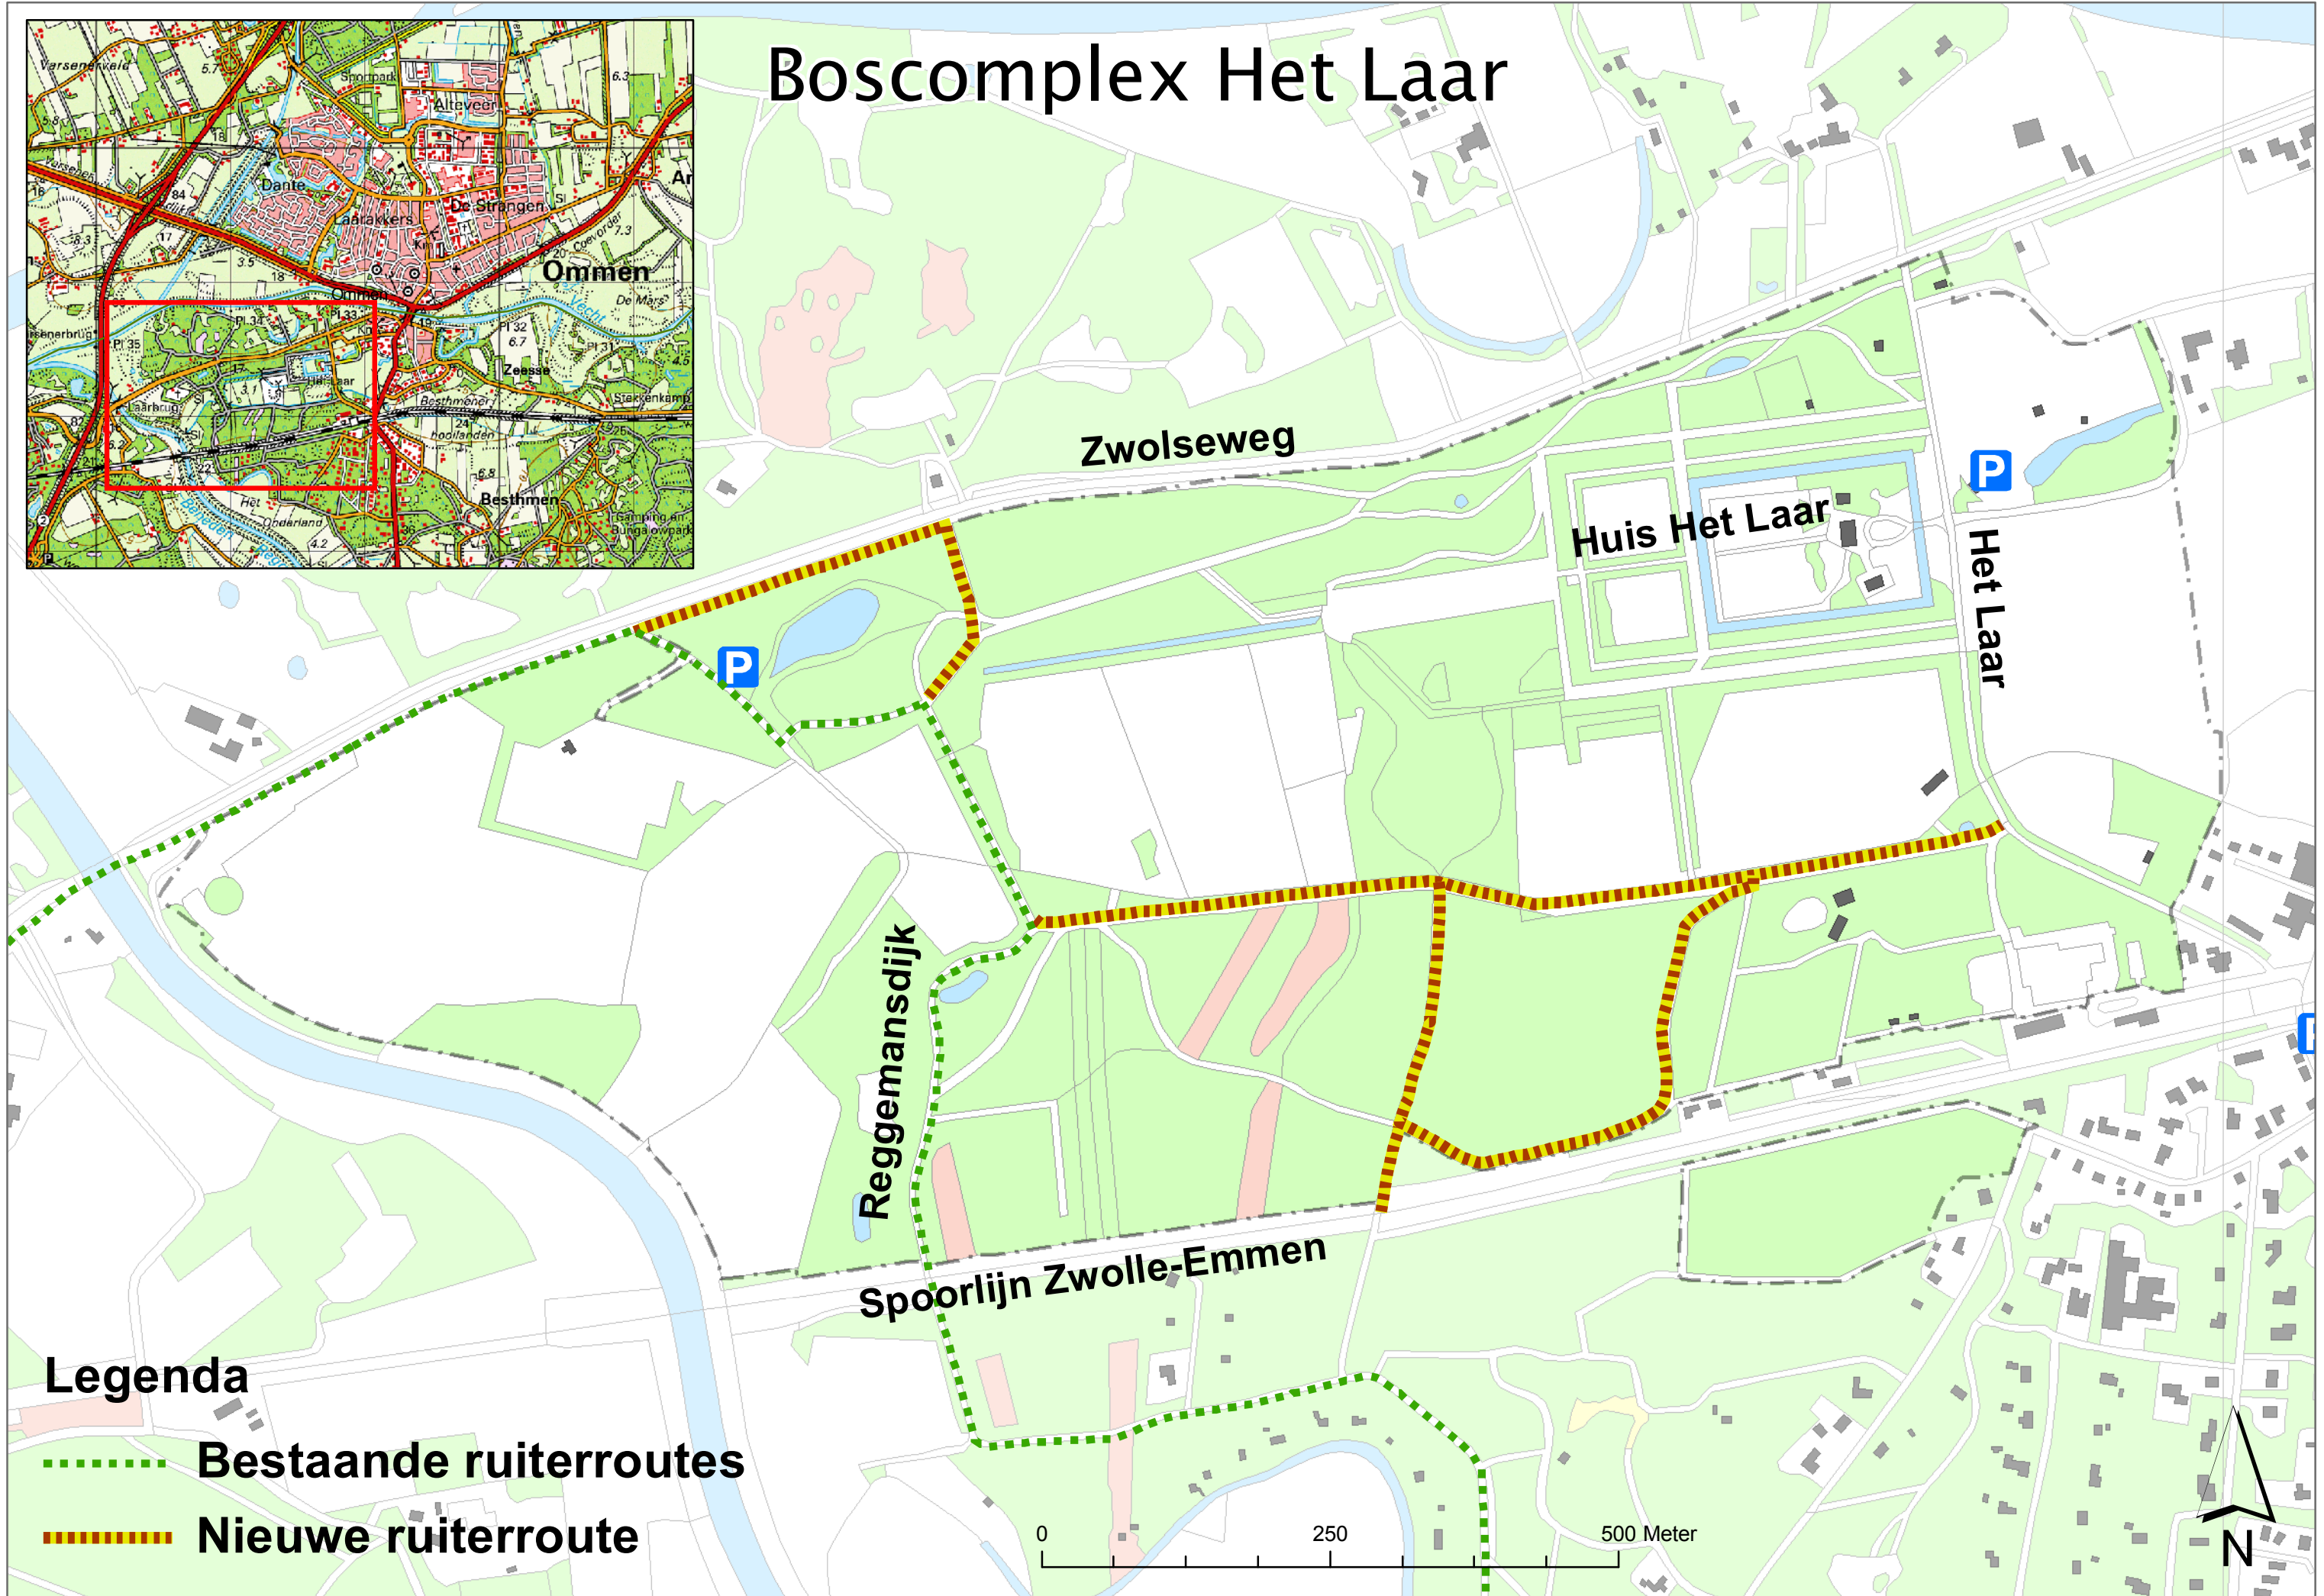

# Boscomplex Het Laar

## Legenda

-  Bestaande ruiterroutes
-  Nieuwe ruiterroute

0 250 500 Meter