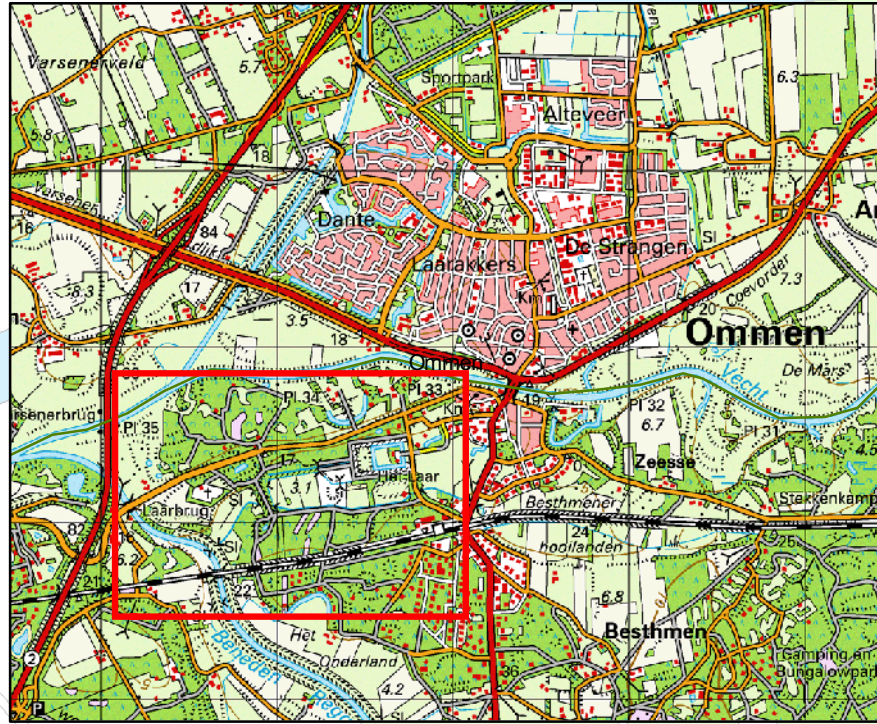

# Boscomplex Het Laar

## Legenda

-  Bestaande ruiterroutes
-  Nieuwe ruiterroute

0 250 500 Meter